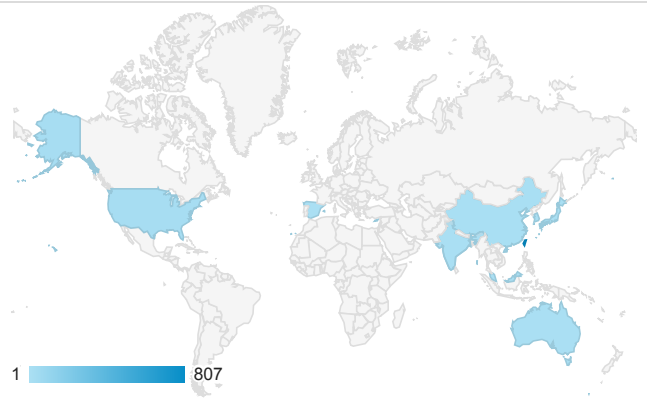

desktop mobile tablet

造訪地圖

造訪 (依瀏覽器分組)

造訪和新造訪率 (依行動裝置資訊分組)

造訪 (依語言分組)

語言 工作階段

zh-tw	772
en-us	43
zh-cn	17
en-gb	6
ja-jp	4
c	2
en	1
fr-fr	1
ko-kr	1
nb-no	1