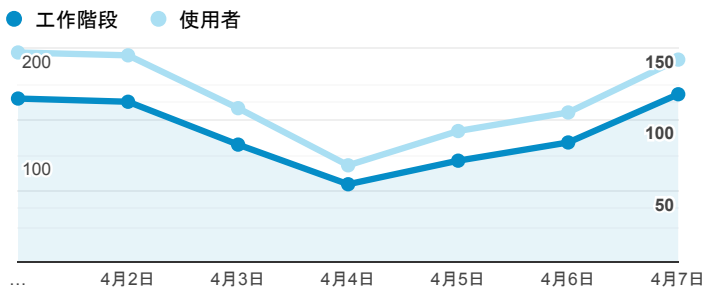

報表01_訪客

2019年4月1日 - 2019年4月7日

所有使用者
100.00% 個工作階段

平均造訪停留時間和單次造訪頁數

跳出率和平均造訪停留時間

造訪和不重複訪客

造訪和新造訪

造訪 (依裝置類別分組)

desktop mobile tablet

造訪地圖

造訪 (依瀏覽器分組)

造訪和新造訪率 (依行動裝置資訊分組)

造訪 (依語言分組)

語言 工作階段

zh-tw	772
en-us	43
zh-cn	17
en-gb	6
ja-jp	4
c	2
en	1
fr-fr	1
ko-kr	1
nb-no	1