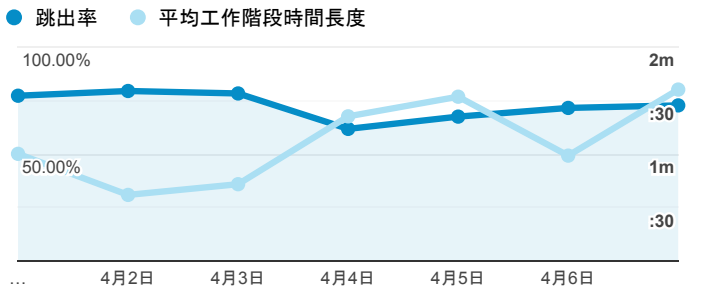

報表01_訪客

2019年4月1日 - 2019年4月7日

所有使用者
100.00% 個工作階段

平均造訪停留時間和單次造訪頁數

跳出率和平均造訪停留時間

造訪和不重複訪客

造訪和新造訪

造訪 (依裝置類別分組)

desktop mobile tablet

造訪地圖

造訪 (依瀏覽器分組)

造訪和新造訪率 (依行動裝置資訊分組)

造訪 (依語言分組)

語言 工作階段

zh-tw	772
en-us	43
zh-cn	17
en-gb	6
ja-jp	4
c	2
en	1
fr-fr	1
ko-kr	1
nb-no	1