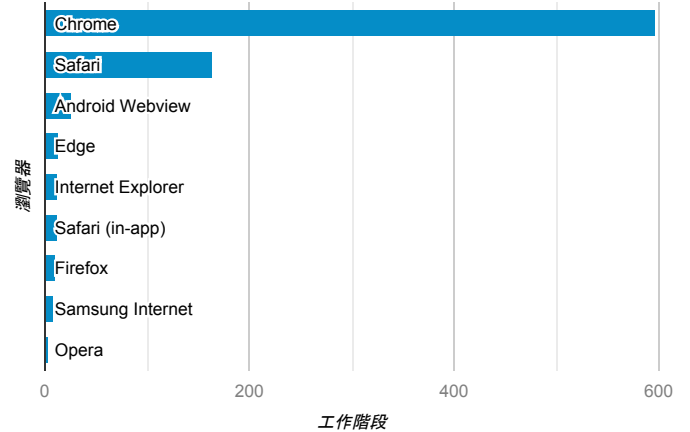

造訪 (依瀏覽器分組)