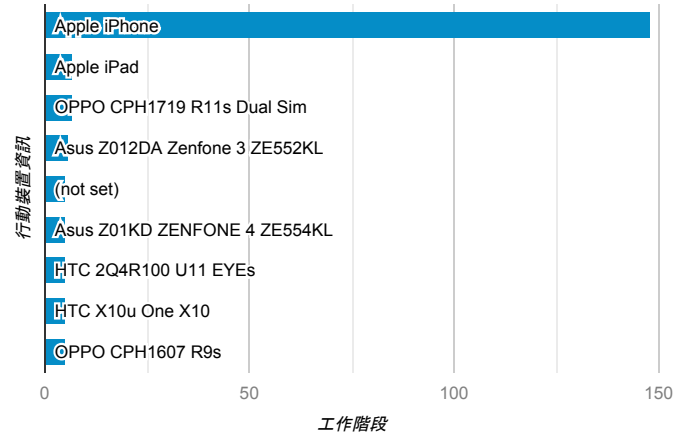

desktop mobile tablet

造訪地圖

造訪 (依瀏覽器分組)

造訪和新造訪率 (依行動裝置資訊分組)

造訪 (依語言分組)

語言 工作階段

zh-tw	772
en-us	43
zh-cn	17
en-gb	6
ja-jp	4
c	2
en	1
fr-fr	1
ko-kr	1
nb-no	1