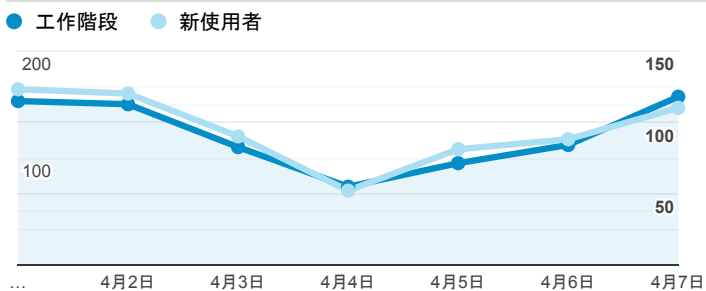

報表01_訪客

2019年4月1日 - 2019年4月7日

所有使用者
100.00% 個工作階段

平均造訪停留時間和單次造訪頁數

跳出率和平均造訪停留時間

造訪和不重複訪客

造訪和新造訪

造訪 (依裝置類別分組)

desktop mobile tablet

造訪地圖

造訪 (依瀏覽器分組)

造訪和新造訪率 (依行動裝置資訊分組)

造訪 (依語言分組)

語言 工作階段

zh-tw	772
en-us	43
zh-cn	17
en-gb	6
ja-jp	4
c	2
en	1
fr-fr	1
ko-kr	1
nb-no	1