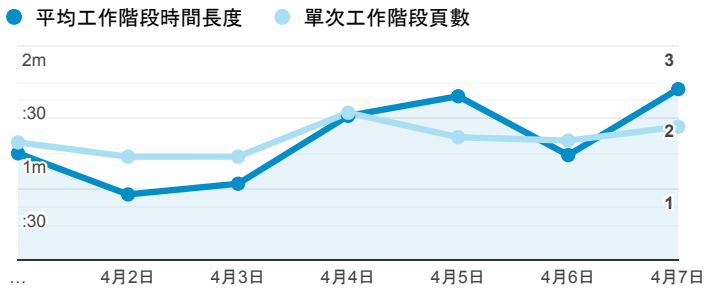

報表01_訪客

2019年4月1日 - 2019年4月7日

所有使用者
100.00% 個工作階段

平均造訪停留時間和單次造訪頁數

跳出率和平均造訪停留時間

造訪和不重複訪客

造訪和新造訪

造訪 (依裝置類別分組)

desktop mobile tablet

造訪地圖

造訪 (依瀏覽器分組)

造訪和新造訪率 (依行動裝置資訊分組)

造訪 (依語言分組)

語言 工作階段

zh-tw	772
en-us	43
zh-cn	17
en-gb	6
ja-jp	4
c	2
en	1
fr-fr	1
ko-kr	1
nb-no	1