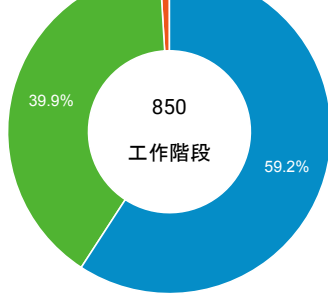

desktop mobile tablet

造訪地圖

造訪 (依瀏覽器分組)

造訪和新造訪率 (依行動裝置資訊分組)

造訪 (依語言分組)

語言 工作階段

zh-tw	772
en-us	43
zh-cn	17
en-gb	6
ja-jp	4
c	2
en	1
fr-fr	1
ko-kr	1
nb-no	1